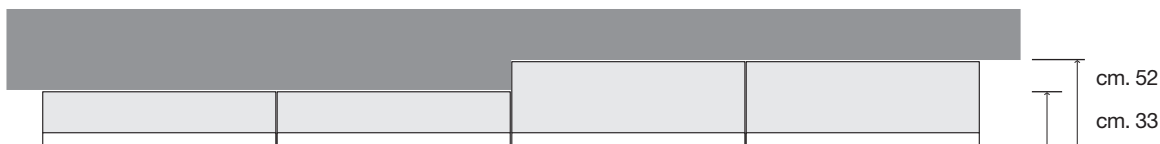

MODULARITÀ  
MODULARITY

**POSSIBILITÀ COMPOSITIVE E INTERAZIONI FRA PARETE COMPONIBILE E BOISERIE**  
POSSIBLE COMPOSITION AND INTERACTION BETWEEN MODULAR WALL UNITS AND WALL PANELS

Parete componibile profondità cm. 52 o 33  
Modular wall units depth cm. 52 or 33

Parete componibile con integrazione a pannelli boiserie  
Modular wall units integrated to wall panels

Parete componibile con doppia profondità  
Modular wall units in double depth

Parete componibile con doppia profondità e integrata con pannelli boiserie  
Modular wall units in double depth integrated to wall panels