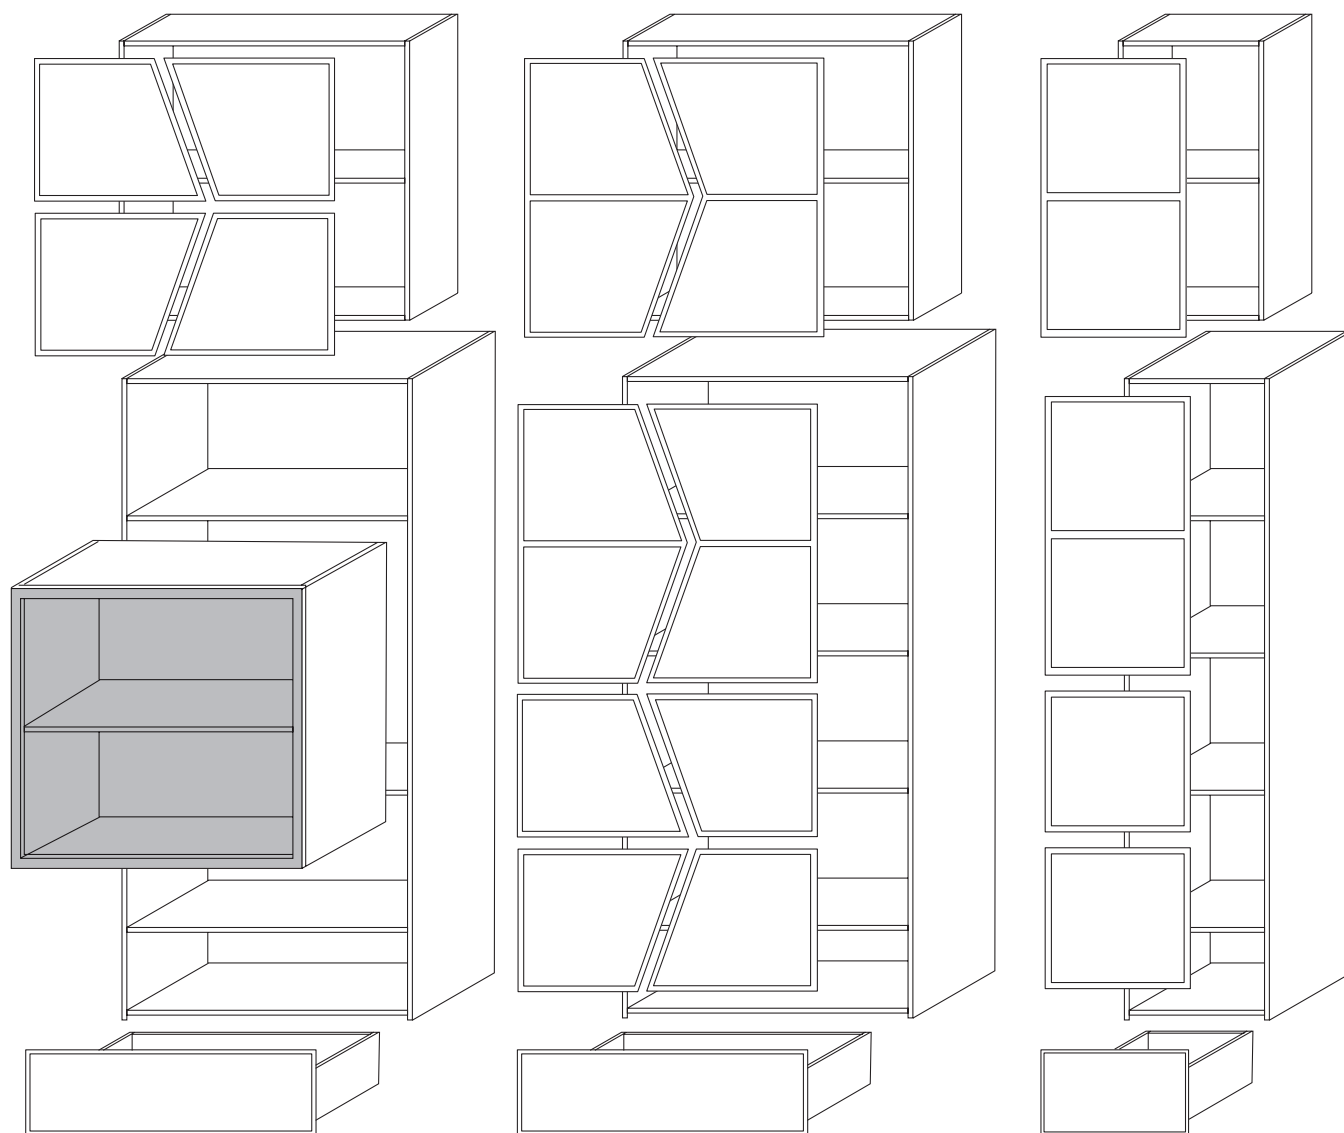

MODULARITÀ  
MODULARITY

**POSSIBILITÀ COMPOSITIVE E INTERAZIONI FRA PARETE COMPONIBILE E BOISERIE**  
POSSIBLE COMPOSITION AND INTERACTION BETWEEN MODULAR WALL UNITS AND WALL PANELS

Parete componibile profondità cm. 52 o 33  
Modular wall units depth cm. 52 or 33

Parete componibile con integrazione a pannelli boiserie  
Modular wall units integrated to wall panels

Parete componibile con doppia profondità  
Modular wall units in double depth

Parete componibile con doppia profondità e integrata con pannelli boiserie  
Modular wall units in double depth integrated to wall panels