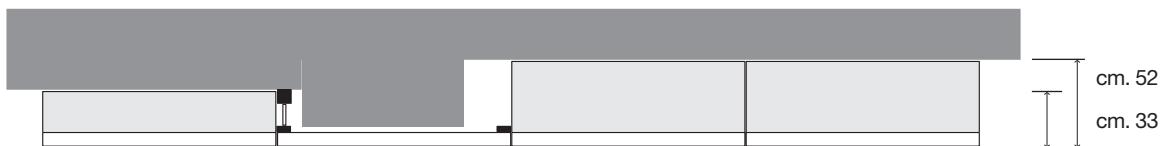

MODULARITÀ  
MODULARITY

**POSSIBILITÀ COMPOSITIVE E INTERAZIONI FRA PARETE COMPONIBILE E BOISERIE**  
POSSIBLE COMPOSITION AND INTERACTION BETWEEN MODULAR WALL UNITS AND WALL PANELS

Parete componibile profondità cm. 52 o 33  
Modular wall units depth cm. 52 or 33

Parete componibile con integrazione a pannelli boiserie  
Modular wall units integrated to wall panels

Parete componibile con doppia profondità  
Modular wall units in double depth

Parete componibile con doppia profondità e integrata con pannelli boiserie  
Modular wall units in double depth integrated to wall panels