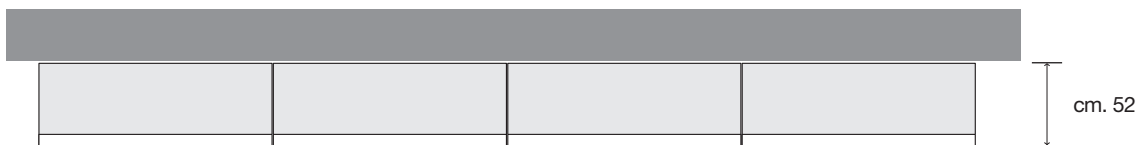

MODULARITÀ  
MODULARITY

**POSSIBILITÀ COMPOSITIVE E INTERAZIONI FRA PARETE COMPONIBILE E BOISERIE**  
POSSIBLE COMPOSITION AND INTERACTION BETWEEN MODULAR WALL UNITS AND WALL PANELS

Parete componibile profondità cm. 52 o 33  
Modular wall units depth cm. 52 or 33

Parete componibile con integrazione a pannelli boiserie  
Modular wall units integrated to wall panels

Parete componibile con doppia profondità  
Modular wall units in double depth

Parete componibile con doppia profondità e integrata con pannelli boiserie  
Modular wall units in double depth integrated to wall panels