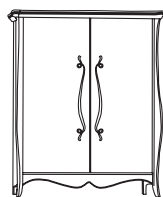

COLLEZIONE SOFIA

SOFIA COLLECTION

SOFIA Art. 755
libreria porta TV*
TV holder bookcase*
cm. 195 x 45 x 203 h

SOFIA Art. 757
mobile vetrina ante vetro trasparente*
display cabinet clear glass doors*
cm. 195 x 45 x 203 h

SOFIA Art. 754
vetrina con luce interna*
bookcase with internal lighting*
cm. 88 x 45 x 203 h

SOFIA Art. 476
mobile 7 cassetti
7 drawers cabinet
cm. 56 x 36 x 145 h

SOFIA Art. 456-S
comodino con top specchio fumé/bronzato
bedside table with smoked/bronzed mirror top
cm. Ø 50 x 63 h

SOFIA Art. 551
libreria
bookcase
cm. 170 x 45 x 203 h

SOFIA Art. 553
vetrina
display cabinet
cm. 170 x 45 x 203 h

SOFIA Art. 552
armadio completo di: 1 cassettiera,
2 appendiabiti, 2 ripiani
wardrobe with 2 cloth rail, 2 shelves,
1 chest of drawers
cm. 170 x 70 x 203 h

SOFIA Art. 459
comodino
bedside table
cm. 54 x 36 x 60 h

SOFIA Art. 559
credenza
sideboard
cm. 194 x 55 x 91 h

SOFIA Art. 550
credenza
sideboard
cm. 170 x 55 x 88 h

SOFIA Art. 452
comò
chest of drawers
cm. 130 x 55 x 88 h