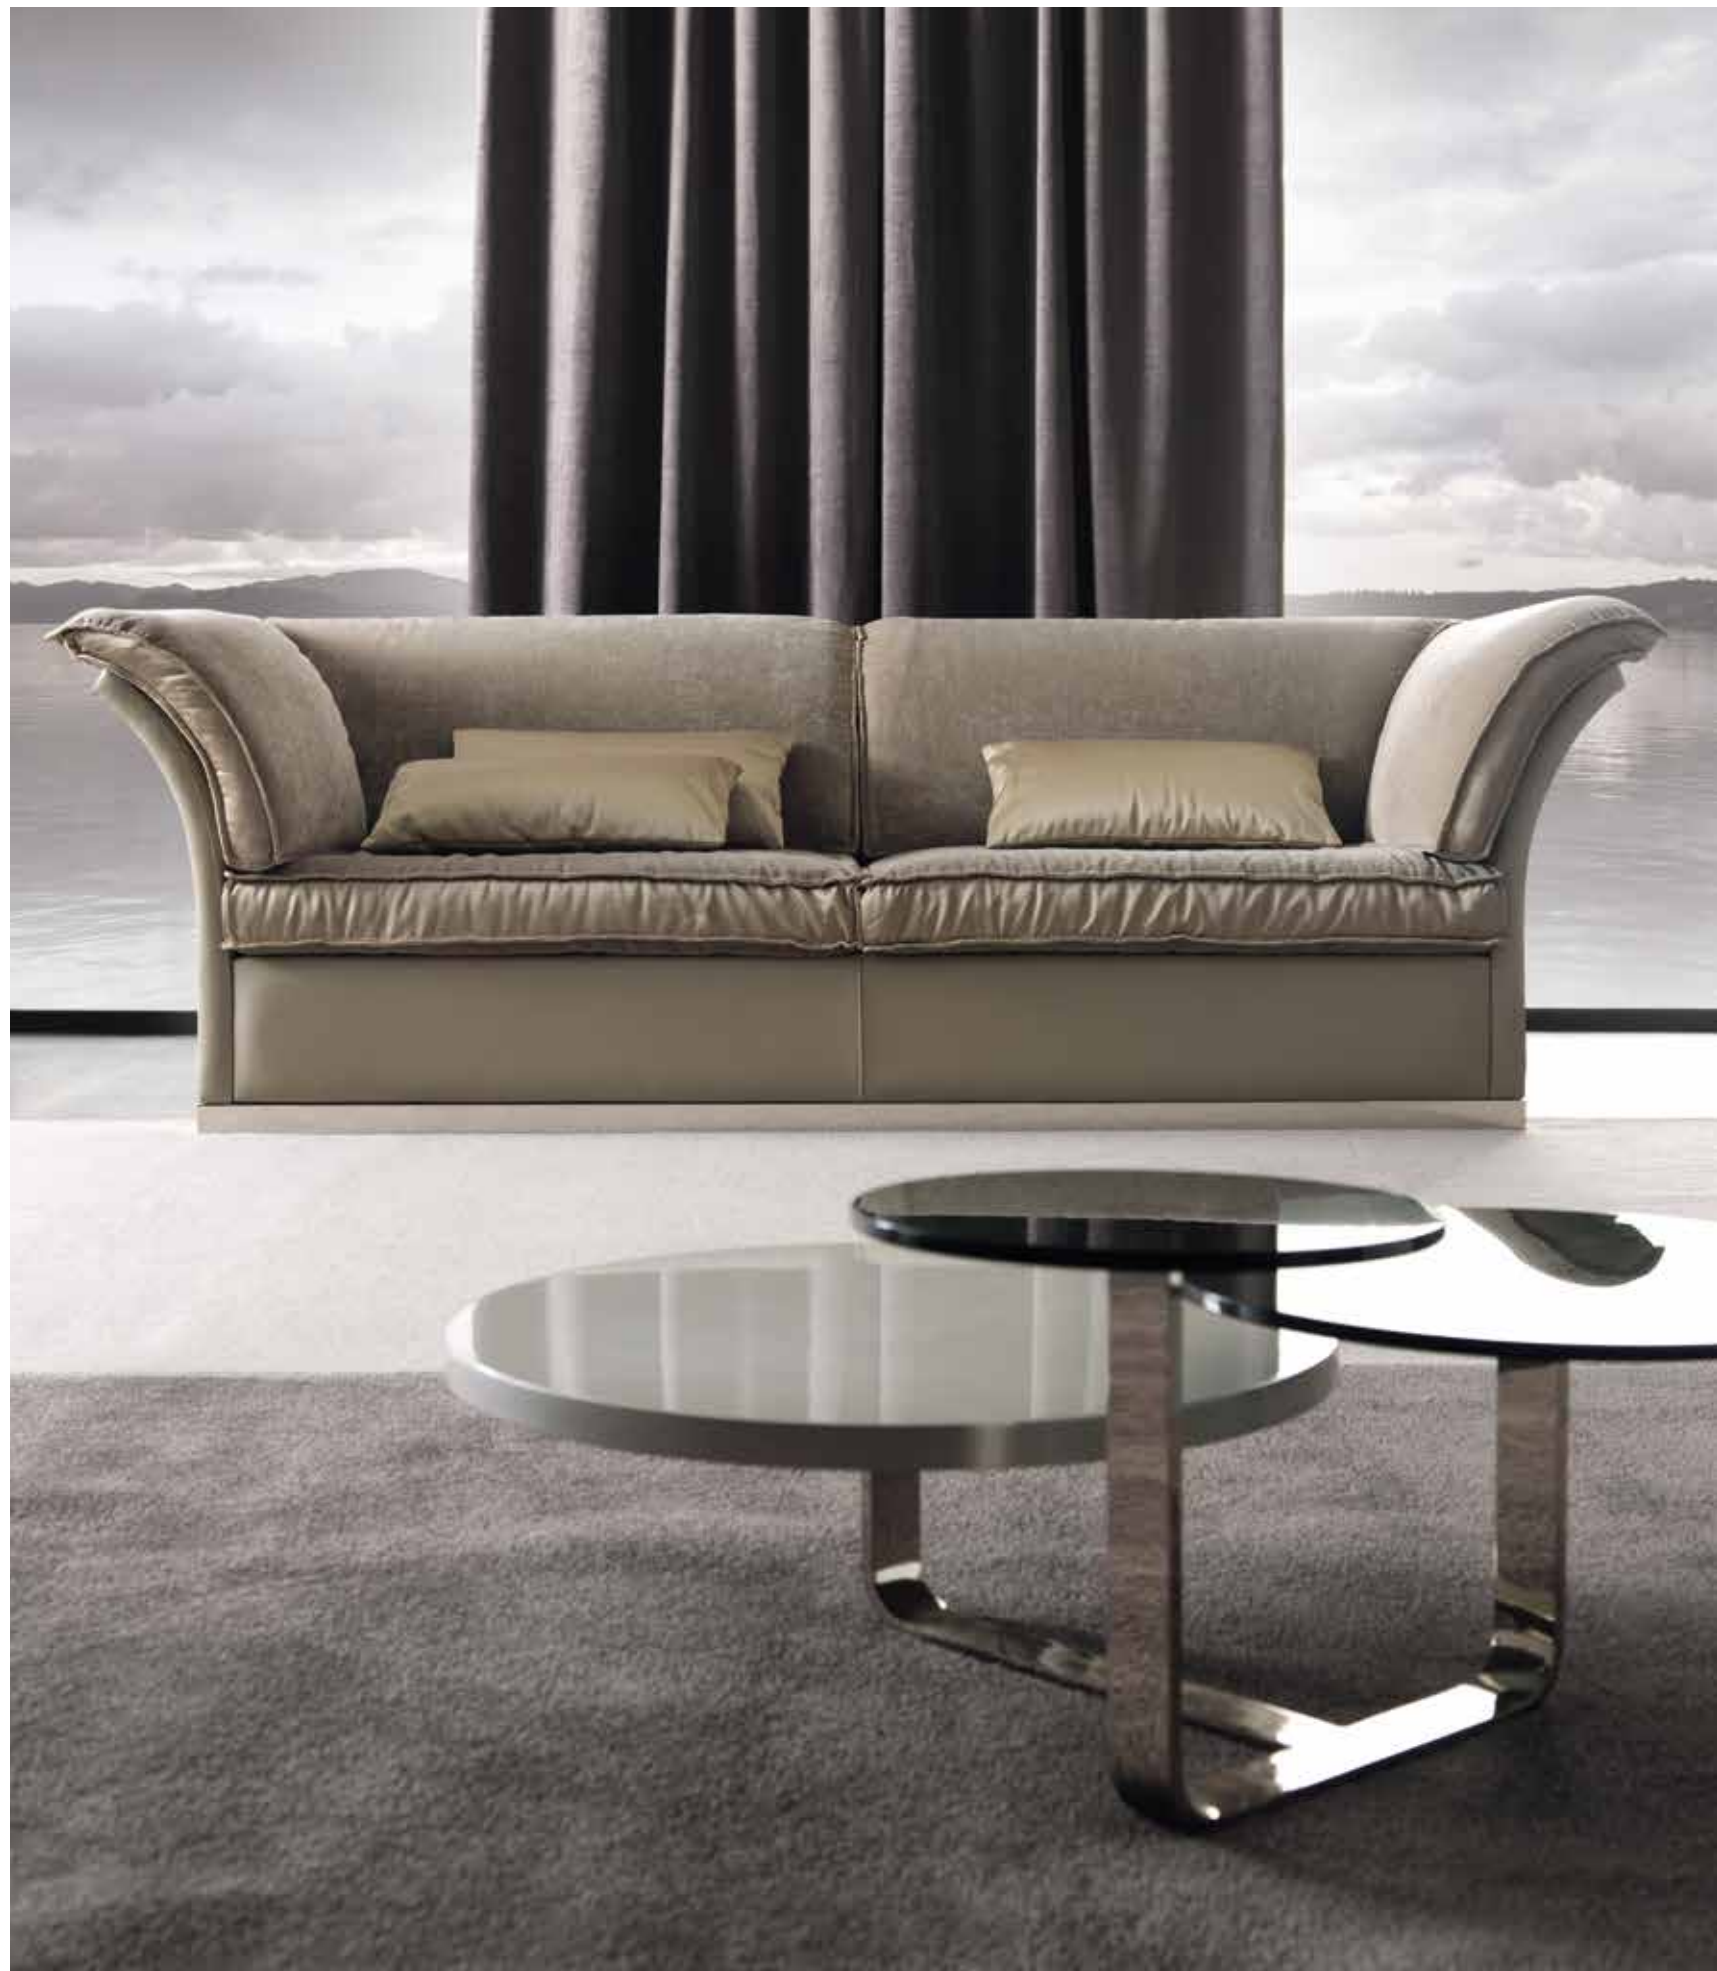

COLLECTION 2017

ZOE GOLD - ZOE SILVER

ARMONIA - ELEGANCE - CHARME - INCANTO

LIBERA LA CREATIVITÀ E PROPONI LA TUA PARETE ZENIT
RELEASE YOUR IMAGINATION AND PROPOSE YOUR ZENIT PROJECT

ZENIT

Zenit, il nuovo progetto di parete componibile totalmente contenitore ed integrabile alla boiserie, permette di realizzare eleganti pareti rivestite in pelle o eco-pelle, in legno, specchio, vetro oppure decorate nelle finiture desiderate.