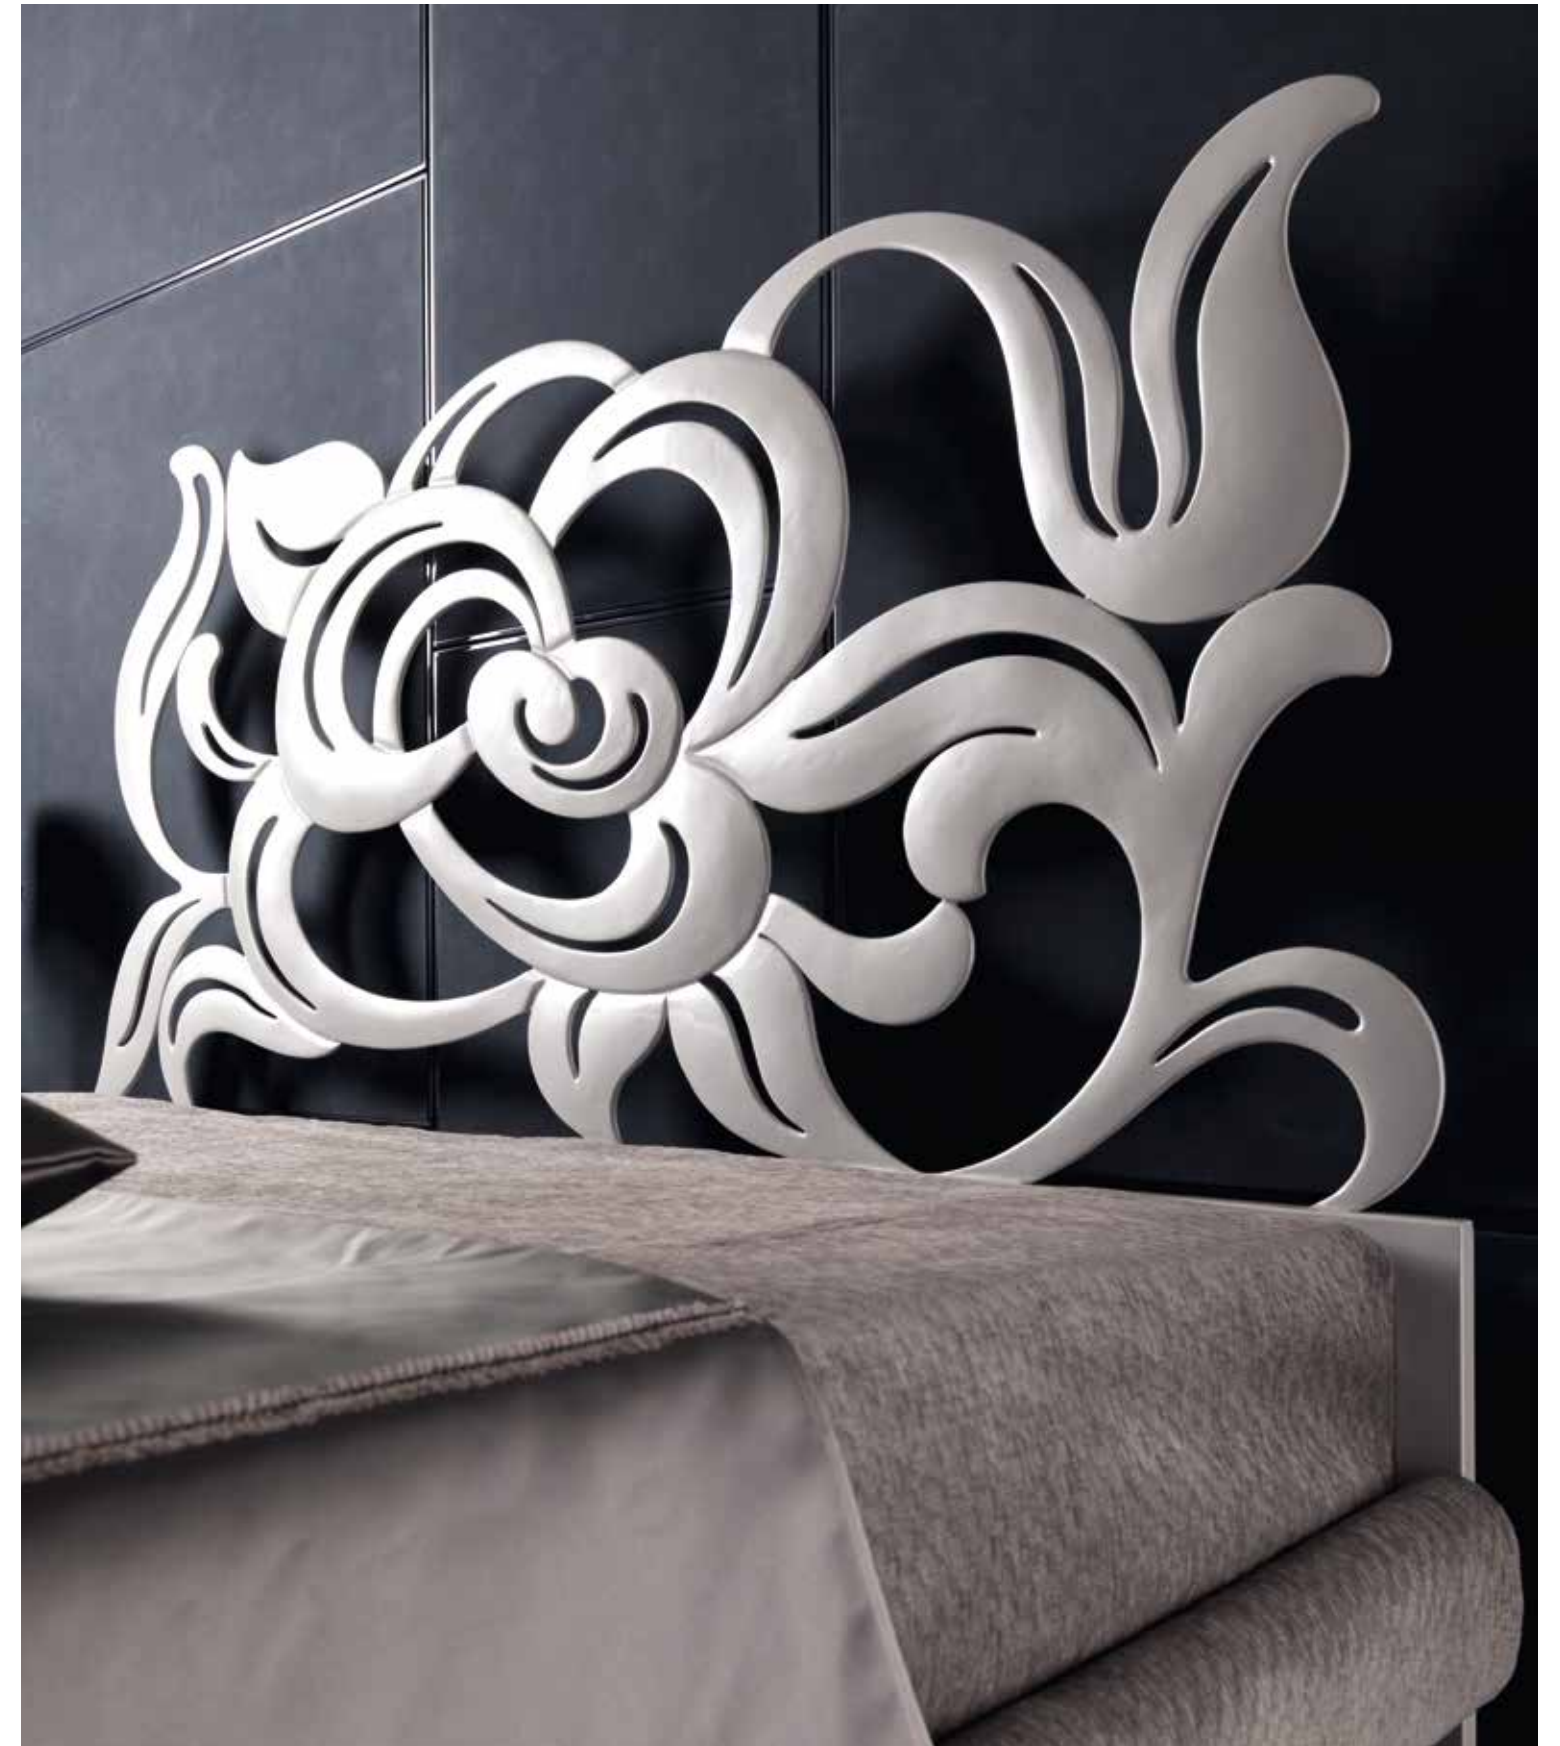

COLLECTION 2017

ZOE GOLD - ZOE SILVER

ARMONIA - ELEGANCE - CHARME - INCANTO

LIBERA LA CREATIVITÀ E PROPONI LA TUA PARETE ZENIT
RELEASE YOUR IMAGINATION AND PROPOSE YOUR ZENIT PROJECT

ZENIT

Zenit, il nuovo progetto di parete componibile totalmente contenitore ed integrabile alla boiserie, permette di realizzare eleganti pareti rivestite in pelle o eco-pelle, in legno, specchio, vetro oppure decorate nelle finiture desiderate.

Zenit è un mosaico modellabile dalle idee del progettista o del designer; strutturato per creare spazi contenitivi, impercettibili e pratici.

Moduli chiusi, a giorno, vetrine, ante battente, vasistas, cassette, aperture push-pull, tutto allineato per ottenere l'effetto muro.