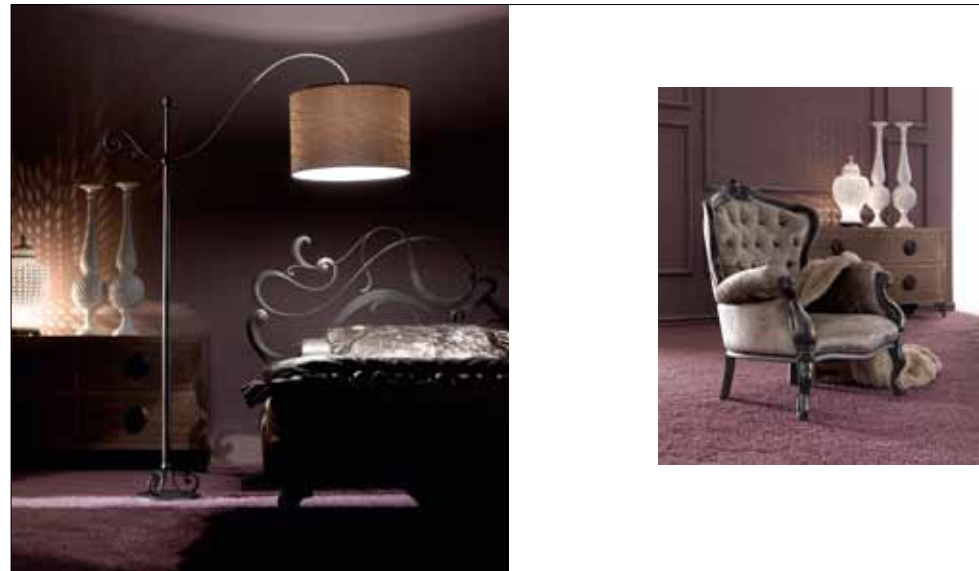

INCANTO pagg. 18 - 19

Art. 931-T	Testata LETTO Safira II con giroletto per rete da cm. 140 - ferro naturale cat. B Safira II BED-HEAD with bed-rail for base cm. 140 - ferro naturale cat. B	cm. 182/164 x 211 x 138/76 h.
Art. RGI-Q	Rivestimento e imbottitura GIROLETTO-140 ferro - Chef bronzo 15 cat. F BED-RAIL-140 upholstery and padding - Chef bronzo 15 cat. F	
Art. RE-03Q	RETE a doghe 140 x 190 con regolatori di tensione 140 x 190 BASE with tension regulators	cm. 140 x 190 x 4,5 h.
Art. CN87-Q	CORREDO Safira-140 tessuto Chef: sacco copripiumino, coprifedera con gala, scaldotto con gala Safira-140 BED SET Chef fabric: quilt-cover, frilled pillow case, frilled feet warmer	
Art. R02	RULLO-120 con bottone - Moray Dove Returnable F1740/02/R cat. F ROLL-120 with button - Moray Dove Returnable F1740/02/R cat. F	Ø cm. 20 x 120
Art. 400	COMÒ Keope - rovere sabbato terra cat. L con: Art. 3.09 piedi Tea ferro naturale - Art. 4.10 maniglie Tea ferro naturale Keope CHEST OF DRAWERS - sandblasted oak terra cat. L with: Art. 3.09 Tea ferro naturale feet - Art. 4.10 Tea ferro naturale handles	cm. 150 x 50 x 81 h.
Art. 280-C	POLTRONA Gemma - ferro naturale cat. B - tessuto Chef bronzo 15 cat. F - schienale capitonné Gemma ARMCHAIR - ferro naturale cat. B - Chef bronzo 15 fabric cat. F - capitonné backrest	cm. 80 x 82 x 100 h.
Art. 1461-R	PIANTANA Ester-Roll - ferro naturale cat. B - paralume Reso 4217-03 argent cat. M Ester-Roll FLOOR LAMP - ferro naturale cat. B - Reso 4217-03 argent lampshade cat. M	cm. 118 x 55 x 216 h.