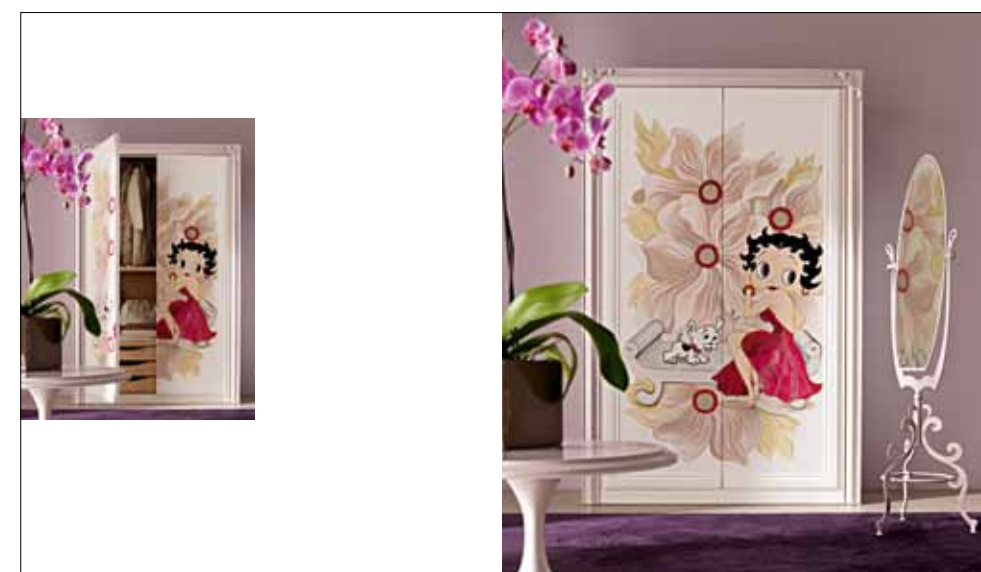

INCANTO pagg.10 - 11

Art. 503	ARMADIO Clara 2 ante battente - interno betulla - gesso pennellato cat. B - cornice brillant poivre Clara 2 hinged doors WARDROBE - birch interior - gesso pennellato cat. B - Brillant poivre frame	
Art. P01	PITTURA artistica Betty Boop 1 su 2 ante armadio battente Betty Boop 1 hand-made PAINTING on 2 wardrobe hinged doors	cm. 158 x 62 x 244 h.
Art. 500-CSD	CASSETTIERA 3 cassetti sx per armadio - betulla 3 drawers left CHEST for wardrobe - birch wood	
Art. 337	SPECCHIERA BASCULANTE Ester - brillant poivre cat. C Ester TILTING MIRROR - brillant poivre cat. C	Ø cm. 58 x 176 h.
Art. 456	COMODINO rotondo Sofia - brillant poivre cat. C Sofia round BEDSIDE TABLE - brillant poivre cat. C	Ø cm. 50 x 63 h.