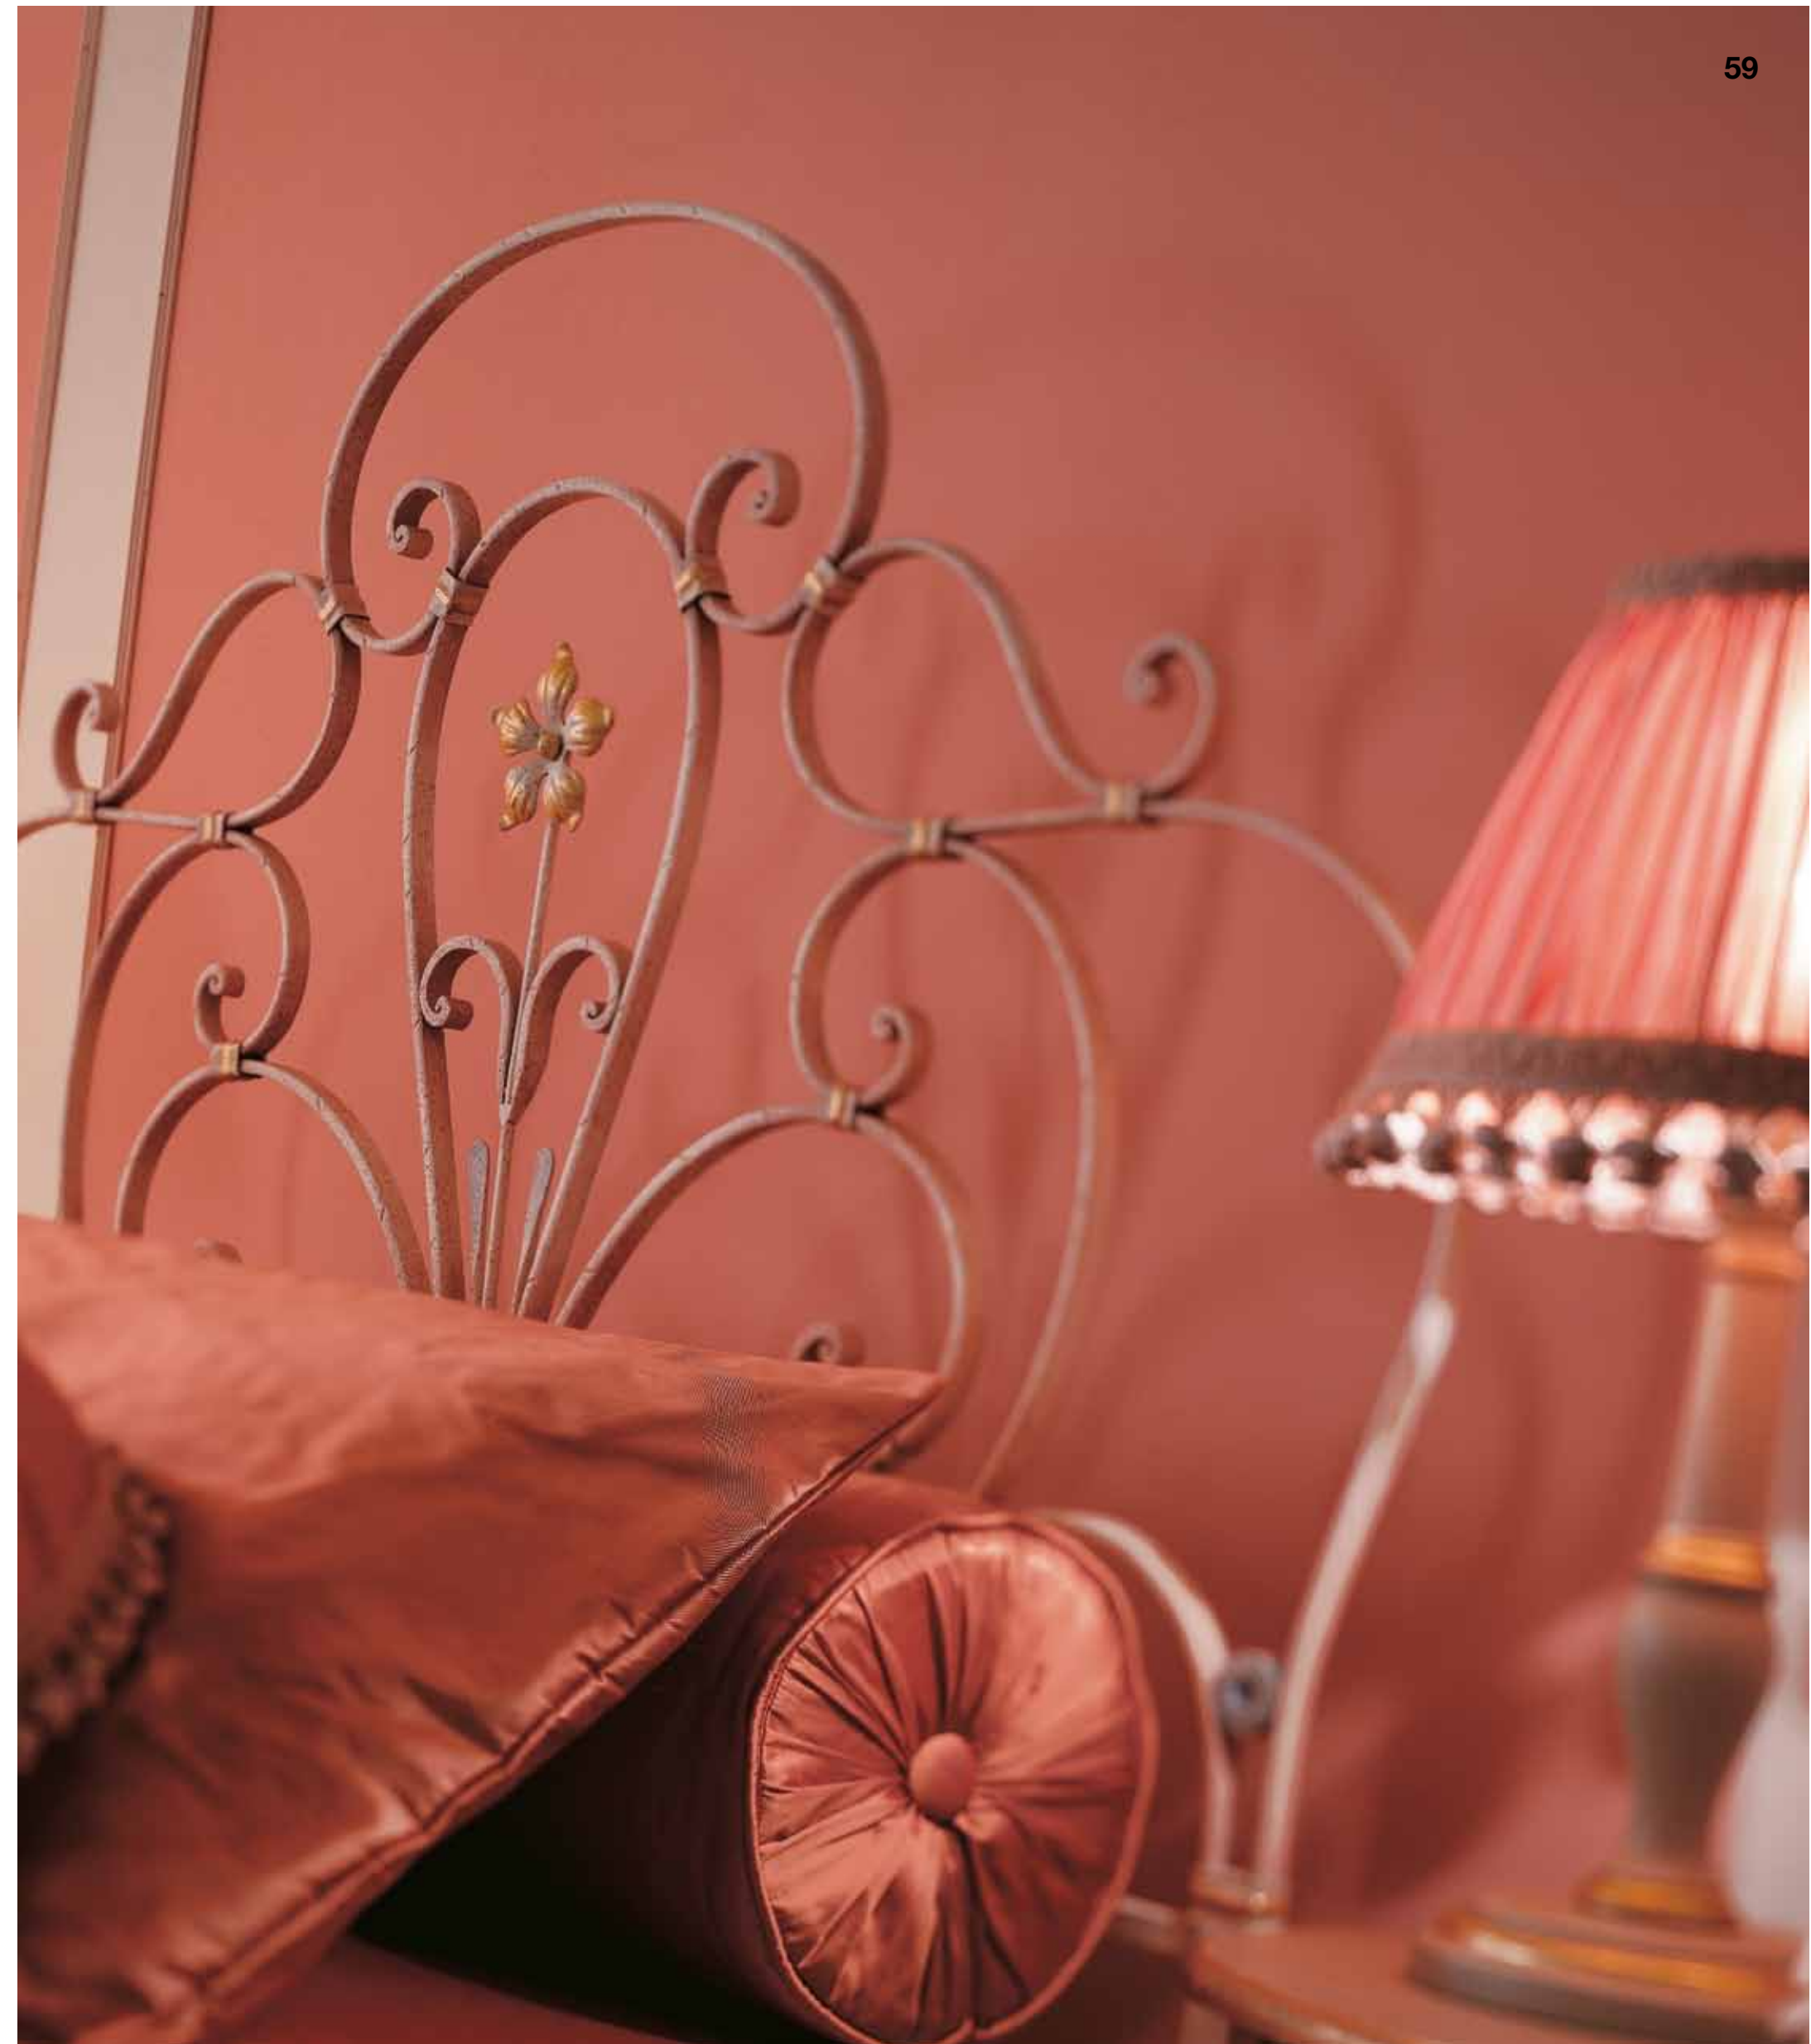

RONDÒ

Un sogno d'altri tempi
A dream of past times