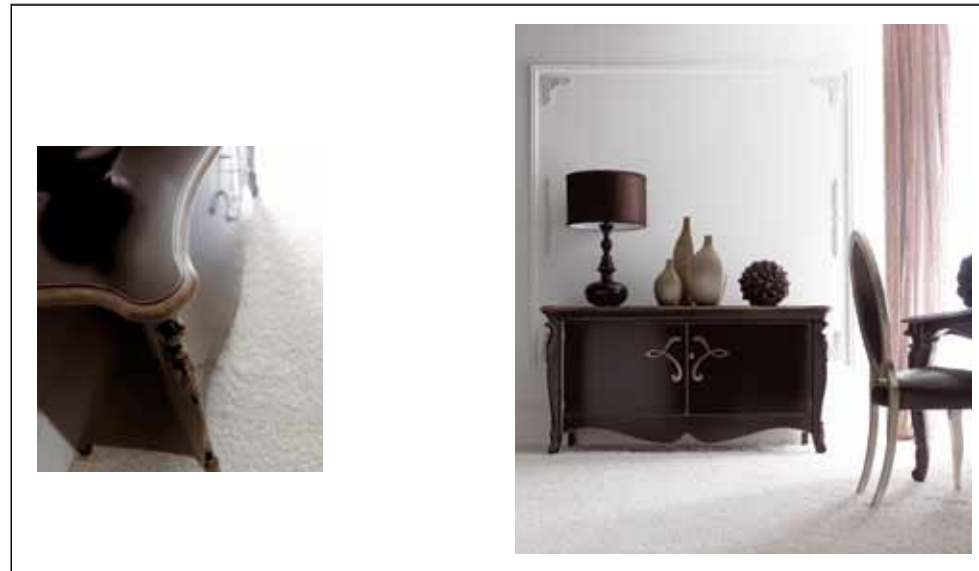

ARMONIA pagg. 38 - 39

Art. 540	CREDENZA Melissa - cioccolato cat. C - maniglie foglia argento Riace Melissa SIDEBOARD - cioccolato cat. C - Riace silver leaf handles	cm. 170 x 55 x 91 h.
Art. 1472-R	LAMPADA DA TAVOLO Sofia-Roll - cioccolato cat. C - paralume Tabula ebano 40 cat. H - bordo Mousse Sofia-Roll TABLE LAMP - cioccolato cat. C - Tabula ebano 40 lampshade cat. H - Mousse borders	Ø cm. 48 x 85 h.