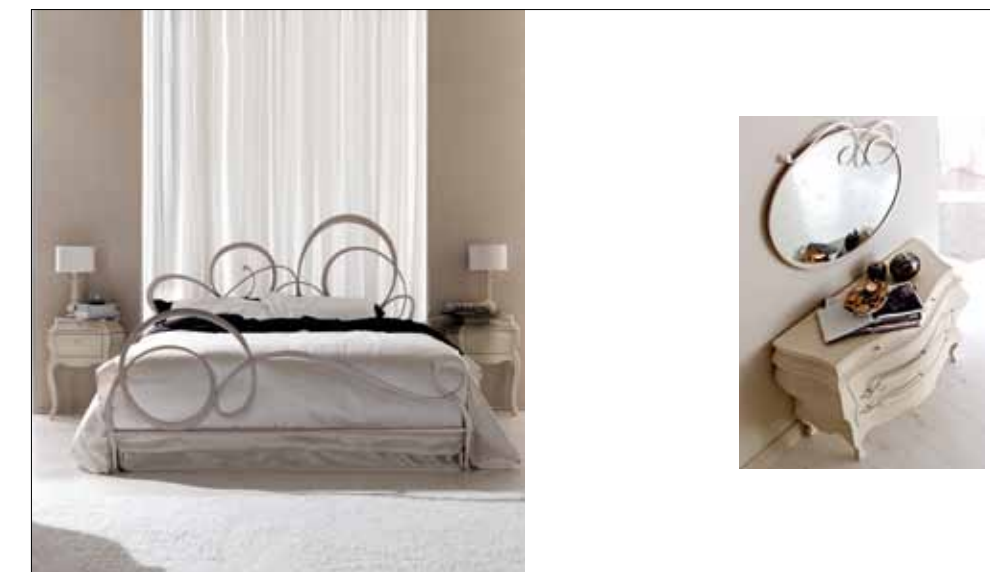

CHARME pag. 60

Art. 349	SPECCHIERA Bizet - perla cat. B Bizet MIRROR - perla cat. B	cm. 62 x 161 h.
Art. 277	POLTRONA Clara - gesso pennellato cat. B - pelle Soft bianca 2230 cat. NATURE Clara ARMCHAIR - gesso pennellato cat. B - Soft white leather 2230 cat. NATURE	cm. 59 x 57 x 84 h.
Art. 1470-R	PIANTANA Sofia-Roll - gesso pennellato cat. B - paralume seta neve 8118-102 cat. G Sofia-Roll FLOOR LAMP - gesso pennellato cat. B - neve silk lampshade 8118-102 cat. G	Ø cm. 55 x 182 h.