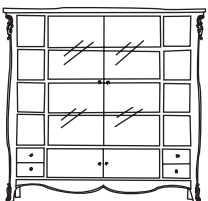

COLLEZIONE MELISSA

MELISSA COLLECTION

MELISSA Art. 765
libreria porta TV con intagli*
TV holder bookcase with carvings*
cm. 195 x 45 x 203 h

MELISSA Art. 767
mobile vetrina con intagli ante vetro trasparente*
display cabinet with carvings clear glass doors*
cm. 195 x 45 x 203 h

MELISSA Art. 764
vetrina con intagli - luce interna*
bookcase with carvings -internal lighting*
cm. 88 x 45 x 203 h

MELISSA Art. 475
mobile 7 cassetti con intagli
7 drawers cabinet with inlays
cm. 56 x 36 x 145 h